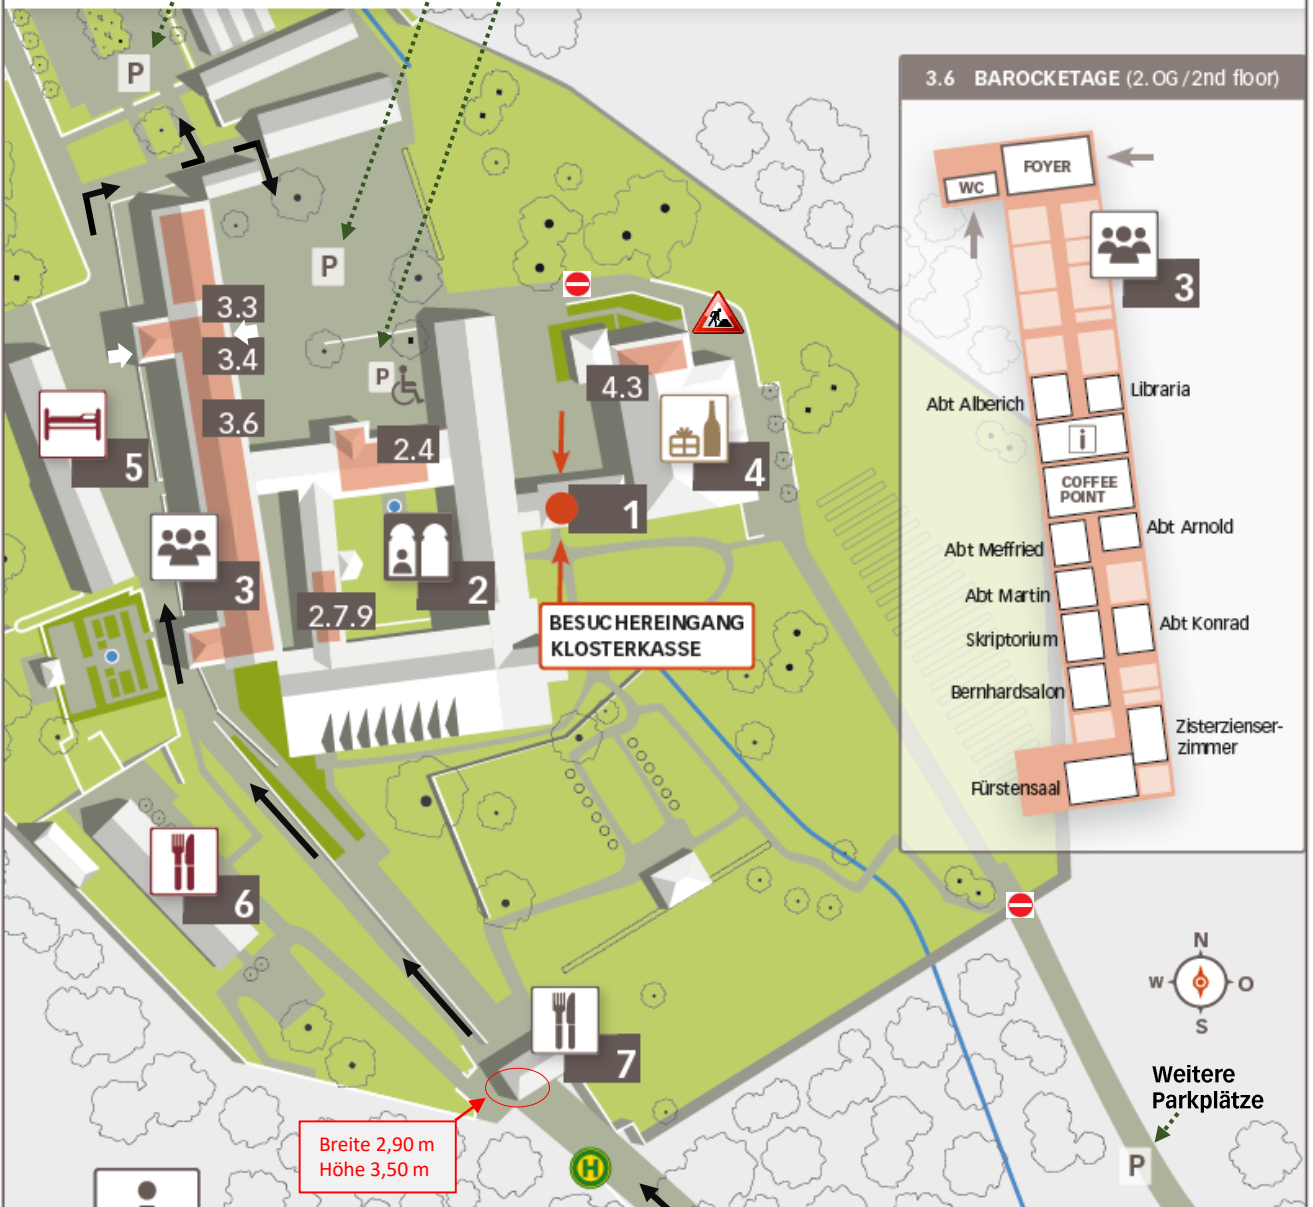

Parkplatz für Tagungs- und Eventteilnehmer

LAGEPLAN / MAP

Einfahrt für Tagungs- und Eventteilnehmer

- 1 Besuchereingang, Klosterkasse / Visitor Entrance, Cashier's Office
- 2 Klausur
- 2.4 Mönchsrefektorium
- 2.7.9 Bibliothekssaal
- 3 Tagungs- und Veranstaltungszentrum / Meeting- and Conference Center
- 3.3 Altes Brauhaus (EG / ground floor)
- 3.4 Laldormitorium (1.OG / 1st floor)
- 3.6 Barocketage – Meeting Rooms (2.OG / 2nd floor)

- 4 Hospital
- 4.3 Hospitalstube
- 5 Hotel Gästehaus
- 6 Restaurant Klosterschänke
- 7 Restaurant Pfortenhaus